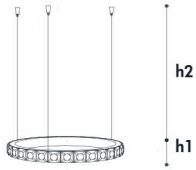

Suspension

Materiali \_ Materials

Diffusore - Diffuser:

Struttura - Structure:

Vetro, Glass

Metallo, Metal

a richiesta con \_ on request with

PUSH, 1-10V, DALI

Casambi Bluetooth

Code	Ø	h1	h2 cable adj	Color Temperature	Lumen	LED	Kg	Finitura Finish	Pendagliera Drops & Beads
2391/55	55	5	10-100	3000 K - CRI>80	3600	30w	3,5	Ambra / Amber / OS Ambra / Amber / BS Trasp. / Transp. / AS	Krek ambra / Amber Krek Krek ambra / Amber Krek Krek trasp./ Transp. Krek
2391/70	70	5	10-100	3000 K - CRI>80	4800	40w	4,5	Ambra / Amber / OS Ambra / Amber / BS Trasp. / Transp. / AS	Krek ambra / Amber Krek Krek ambra / Amber Krek Krek trasp./ Transp. Krek
2391/90	90	5	10-100	3000 K - CRI>80	6100	51w	5,5	Ambra / Amber / OS Ambra / Amber / BS Trasp. / Transp. / AS	Krek ambra / Amber Krek Krek ambra / Amber Krek Krek trasp./ Transp. Krek
2391/100	100	5	10-100	3000 K - CRI>80	6700	56w	7	Ambra / Amber / OS Ambra / Amber / BS Trasp. / Transp. / AS	Krek ambra / Amber Krek Krek ambra / Amber Krek Krek trasp./ Transp. Krek
2391/120	120	5	10-100	3000 K - CRI>80	8000	67w	8	Ambra / Amber / OS Ambra / Amber / BS Trasp. / Transp. / AS	Krek ambra / Amber Krek Krek ambra / Amber Krek Krek trasp./ Transp. Krek
2391/140	140	5	10-100	3000 K - CRI>80	9500	80w	10	Ambra / Amber / OS Ambra / Amber / BS Trasp. / Transp. / AS	Krek ambra / Amber Krek Krek ambra / Amber Krek Krek trasp./ Transp. Krek
2391/180	180	5	10-100	3000 K - CRI>80	12100	101w	12	Ambra / Amber / OS Ambra / Amber / BS Trasp. / Transp. / AS	Krek ambra / Amber Krek Krek ambra / Amber Krek Krek trasp./ Transp. Krek